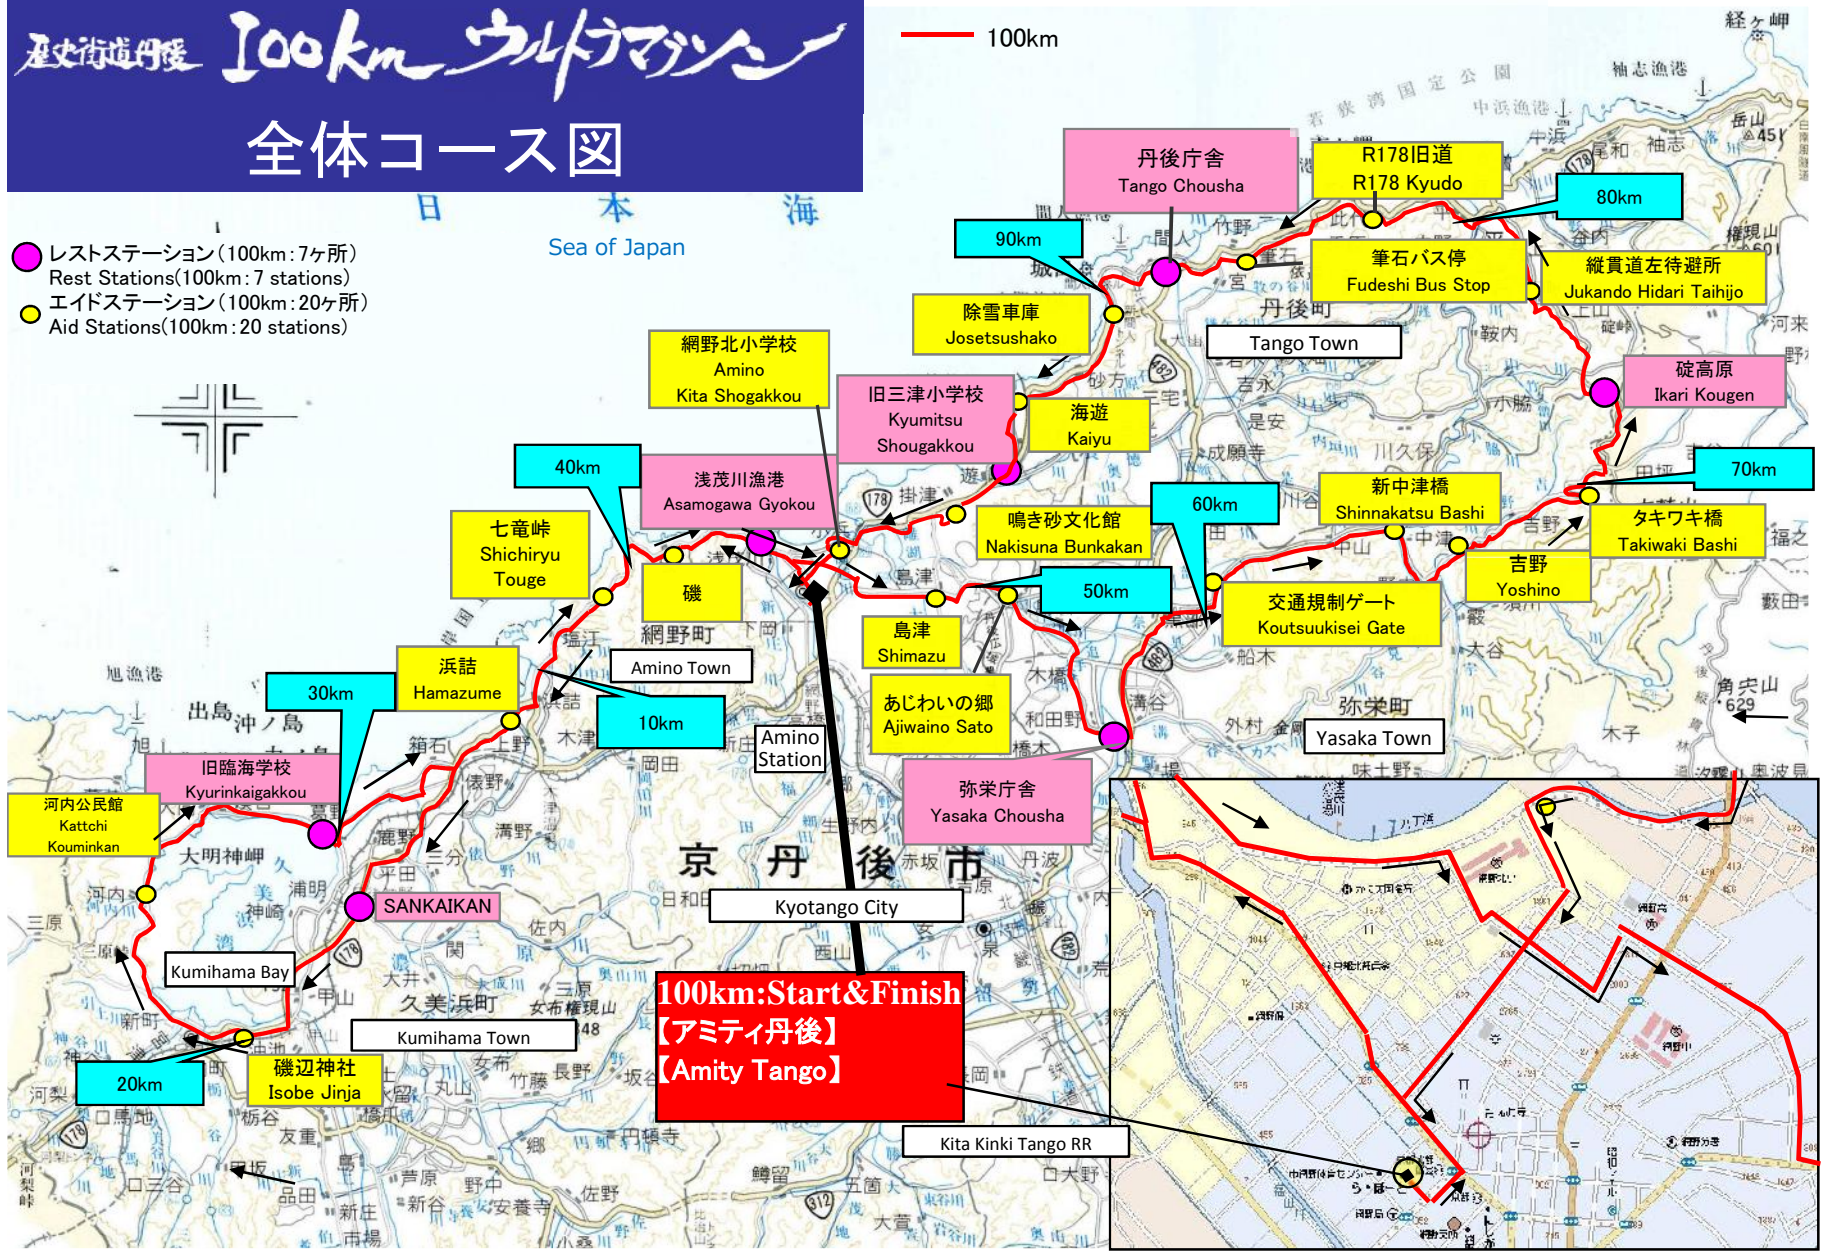

歴史街道丹後 100km ウルトラマソン

全体コース図

- レストステーション (100km: 7ヶ所)
Rest Stations (100km: 7 stations)
- エイドステーション (100km: 20ヶ所)
Aid Stations (100km: 20 stations)

Undulation